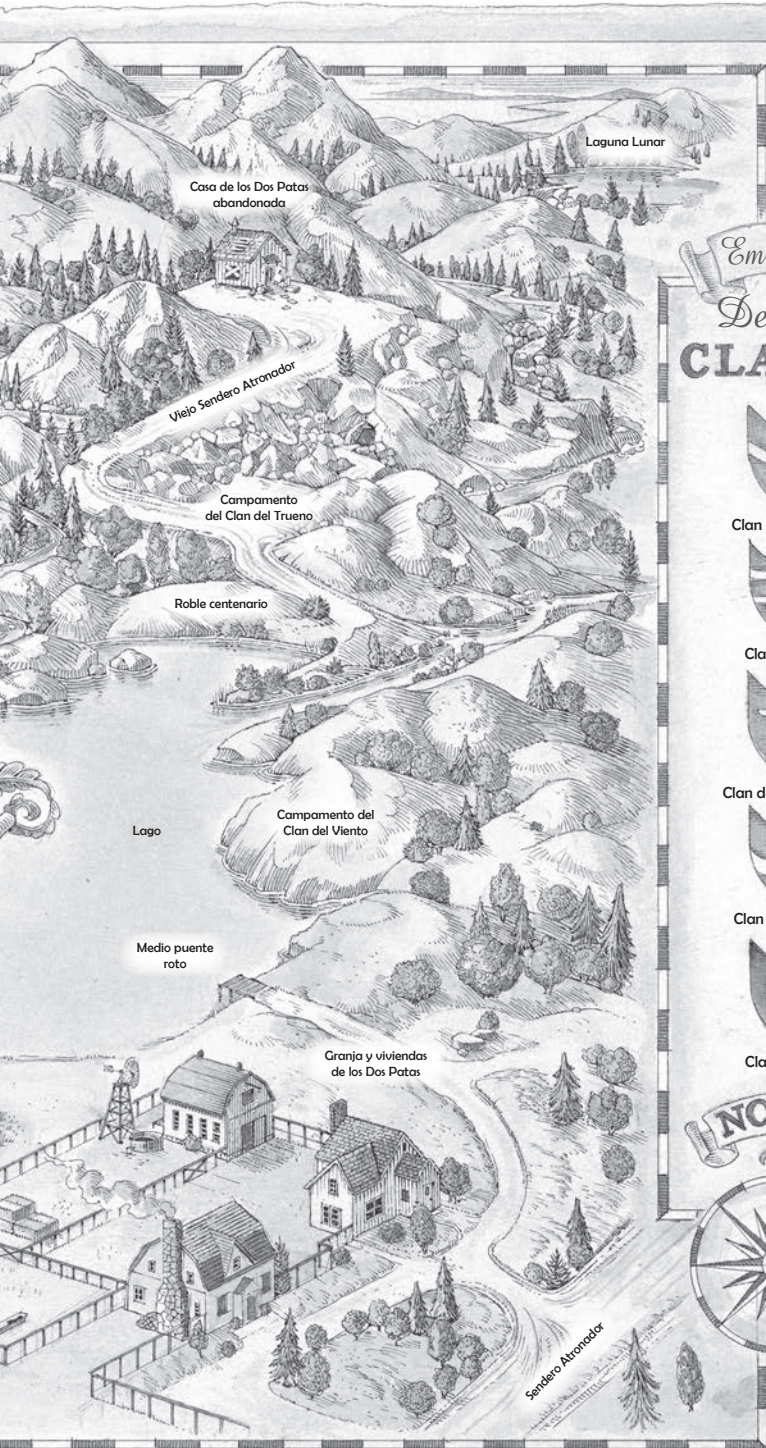

Casa de los Dos Patos abandonada

Laguna Lunar

Viejo Sendero Atronador

Campamento del Clan del Trueno

Roble centenario

Lago

Campamento del Clan del Viento

Medio puente roto

Granja y viviendas de los Dos Patos

Sendero Atronador

Emblemas
De Los
CLANES

Clan del Trueno

Clan del Rio

Clan de la Sombra

Clan del Viento

Clan Estelar

NORTE